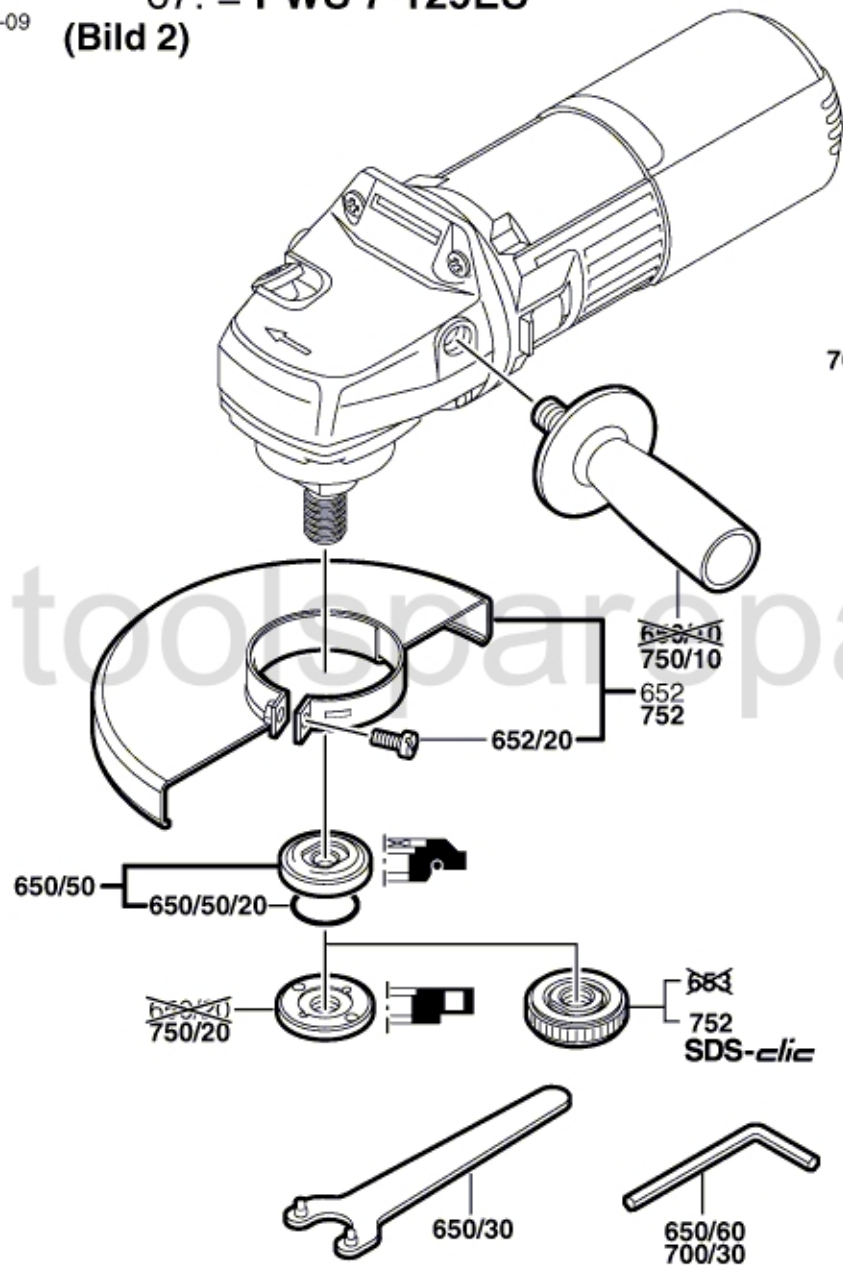

Typ 0 603 277 6. . = PWS 7-125E
67. = PWS 7-125ES
 Stand ~~Issue~~ 96-12-09
(Bild 2)

Änderungen vorbehalten
 Modifications reserved
 Modifications reserves
 Salvo modificaciones
Robert Bosch GmbH
Geschäftsbereich Elektrowerkzeuge
70745 Leinfelden-Echterdingen